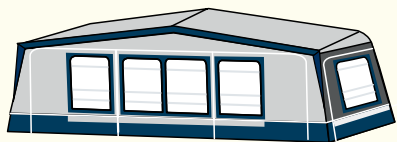

TALLAS: X-Y-Z-ZZ