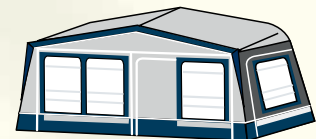

TALLAS: T-U-V-W